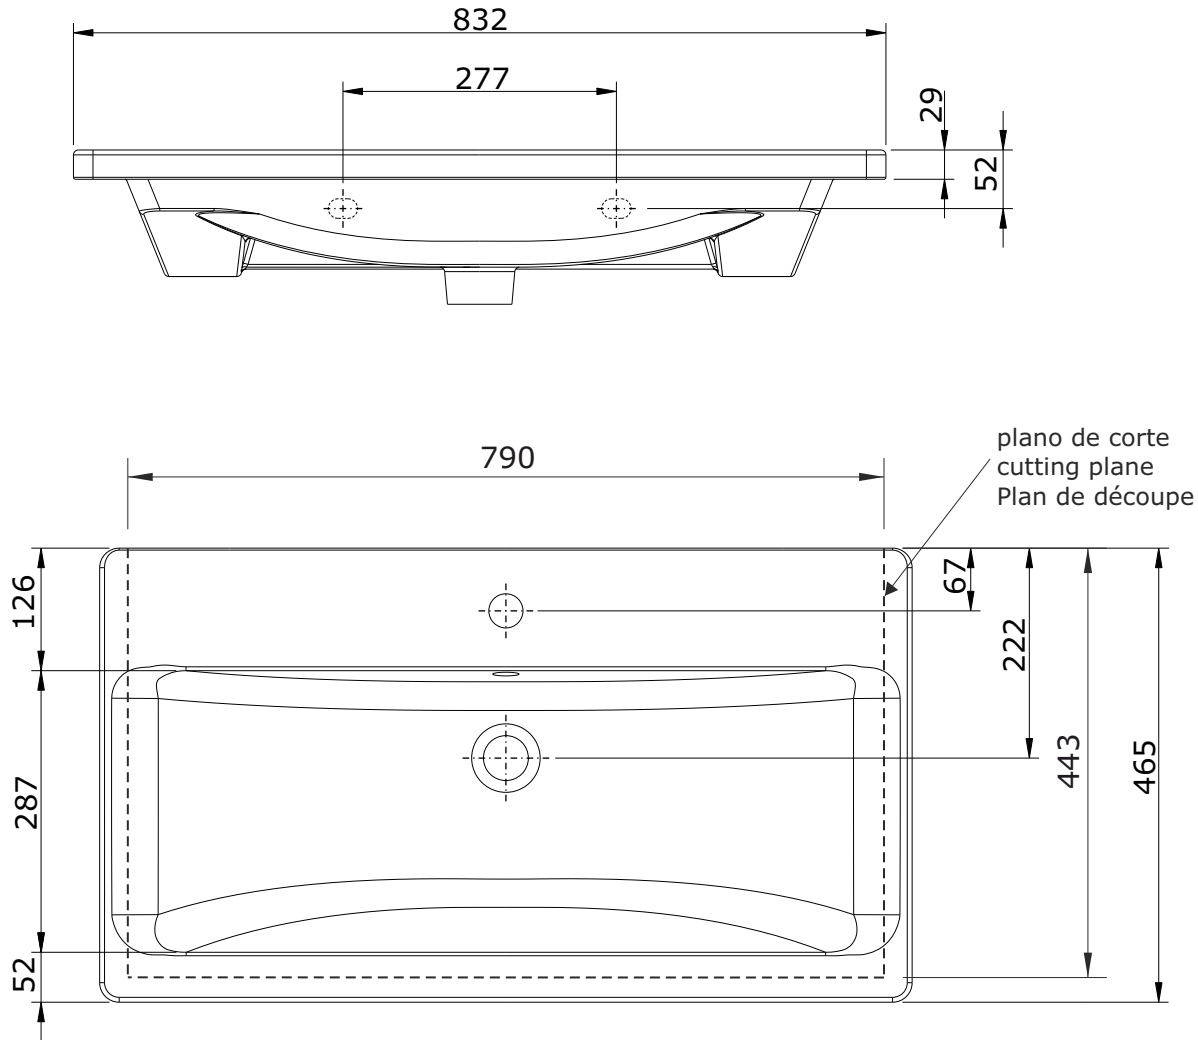

Look  
cod.: 134360  
ver.: 03

descrição: lavatório de semi-encastrar 83x47  
description: 83x47 semi recessed washbasin  
description: vasque a semi-encastrar 83x47

sanindusa®

Os produtos apresentados seguem especificações técnicas internas da SANINDUSA.  
As medidas apresentadas estão sujeitas às tolerâncias e variações naturais da cerâmica pelo que serão sempre orientativas.  
Reservamos o direito de fazer alterações técnicas que permitam melhorar a funcionalidade dos nossos produtos, sem aviso prévio.

The presented products follow technical specifications from SANINDUSA.  
The dimensions of the pieces are subject to natural ceramic tolerances and variations and will be always orientative.  
We reserve the right to introduce technical improvements in our products without previous advice.

Les produits présentés suivent les spécifications techniques internes de Sanindusa.  
Les dimensions indiquées sont données à titre indicatif et bénéficient des tolérances usuelles de l'industrie de la céramique.  
Nous nous réservons le droit de procéder aux modifications techniques, sans préavis, qui permettraient d'améliorer les fonctionnalités de nos produits.