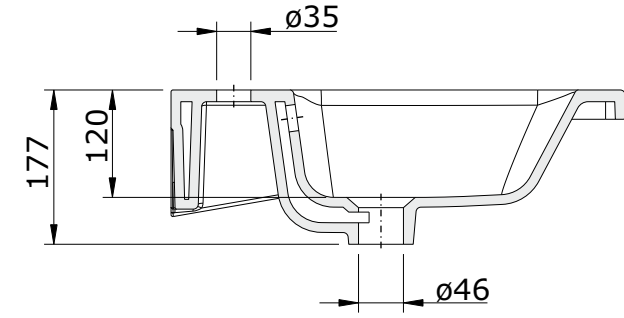

Look  
cod.: 134360  
ver.: 03

descrição: lavatório de semi-encastrar 83x47  
description: 83x47 semi recessed washbasin  
description: vasque a semi-encastrar 83x47

sanindusa®

Os produtos apresentados seguem especificações técnicas internas da SANINDUSA.  
As medidas apresentadas estão sujeitas às tolerâncias e variações naturais da cerâmica pelo que serão sempre orientativas.  
Reservamos o direito de fazer alterações técnicas que permitam melhorar a funcionalidade dos nossos produtos, sem aviso prévio.

The presented products follow technical specifications from SANINDUSA.  
The dimensions of the pieces are subject to natural ceramic tolerances and variations and will be always orientative.  
We reserve the right to introduce technical improvements in our products without previous advice.

Les produits présentés suivent les spécifications techniques internes de Sanindusa.  
Les dimensions indiquées sont données à titre indicatif et bénéficient des tolérances usuelles de l'industrie de la céramique.  
Nous nous réservons le droit de procéder aux modifications techniques, sans préavis, qui permettraient d'améliorer les fonctionnalités de nos produits.