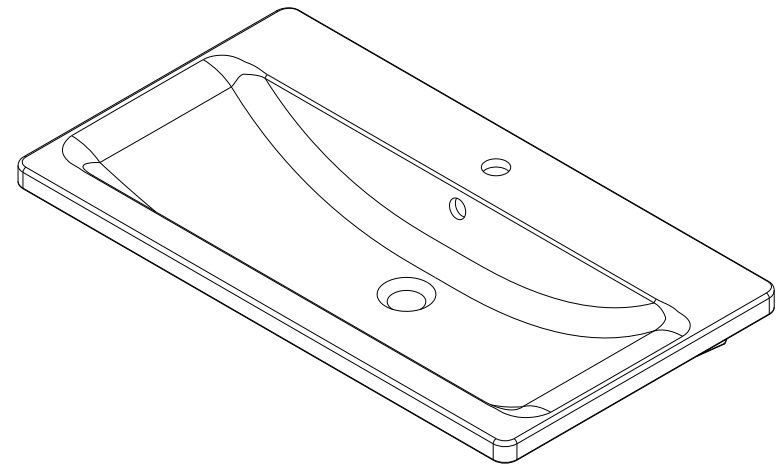

Look  
cod.: 134360  
ver.: 03

descrição: lavatório de semi-encastrar 83x47  
description: 83x47 semi recessed washbasin  
description: vasque a semi-encastrar 83x47

sanindusa®

Os produtos apresentados seguem especificações técnicas internas da SANINDUSA.  
As medidas apresentadas estão sujeitas às tolerâncias e variações naturais da cerâmica pelo que serão sempre orientativas.  
Reservamos o direito de fazer alterações técnicas que permitam melhorar a funcionalidade dos nossos produtos, sem aviso prévio.

The presented products follow technical specifications from SANINDUSA.  
The dimensions of the pieces are subject to natural ceramic tolerances and variations and will be always orientative.  
We reserve the right to introduce technical improvements in our products without previous advice.

Les produits présentés suivent les spécifications techniques internes de Sanindusa.  
Les dimensions indiquées sont données à titre indicatif et bénéficient des tolérances usuelles de l'industrie de la céramique.  
Nous nous réservons le droit de procéder aux modifications techniques, sans préavis, qui permettraient d'améliorer les fonctionnalités de nos produits.