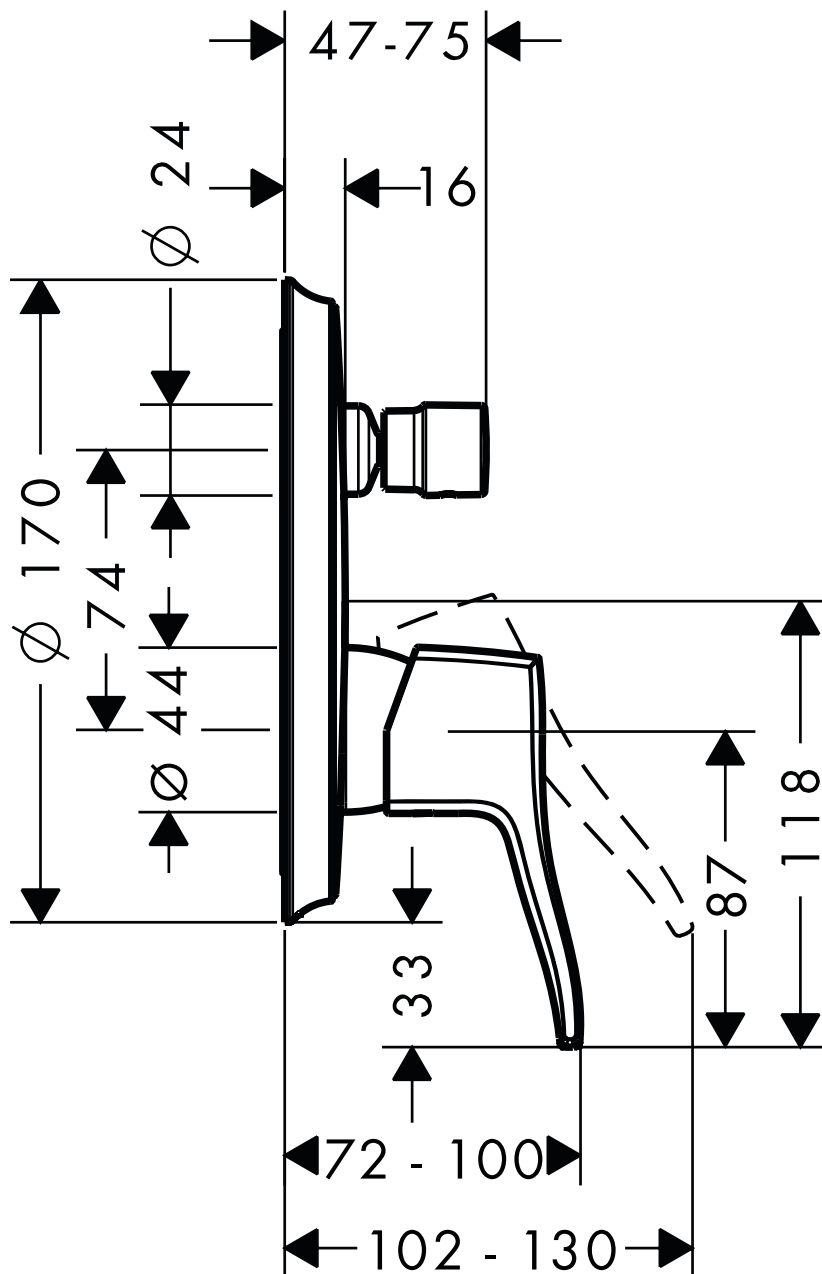

## Einhebel-Wannenmischer Unterputz

31485XXX

## Einhebel-Wannenmischer Unterputz

mit Sicherungskombination nach EN 1717

31486XXX

hansgrohe