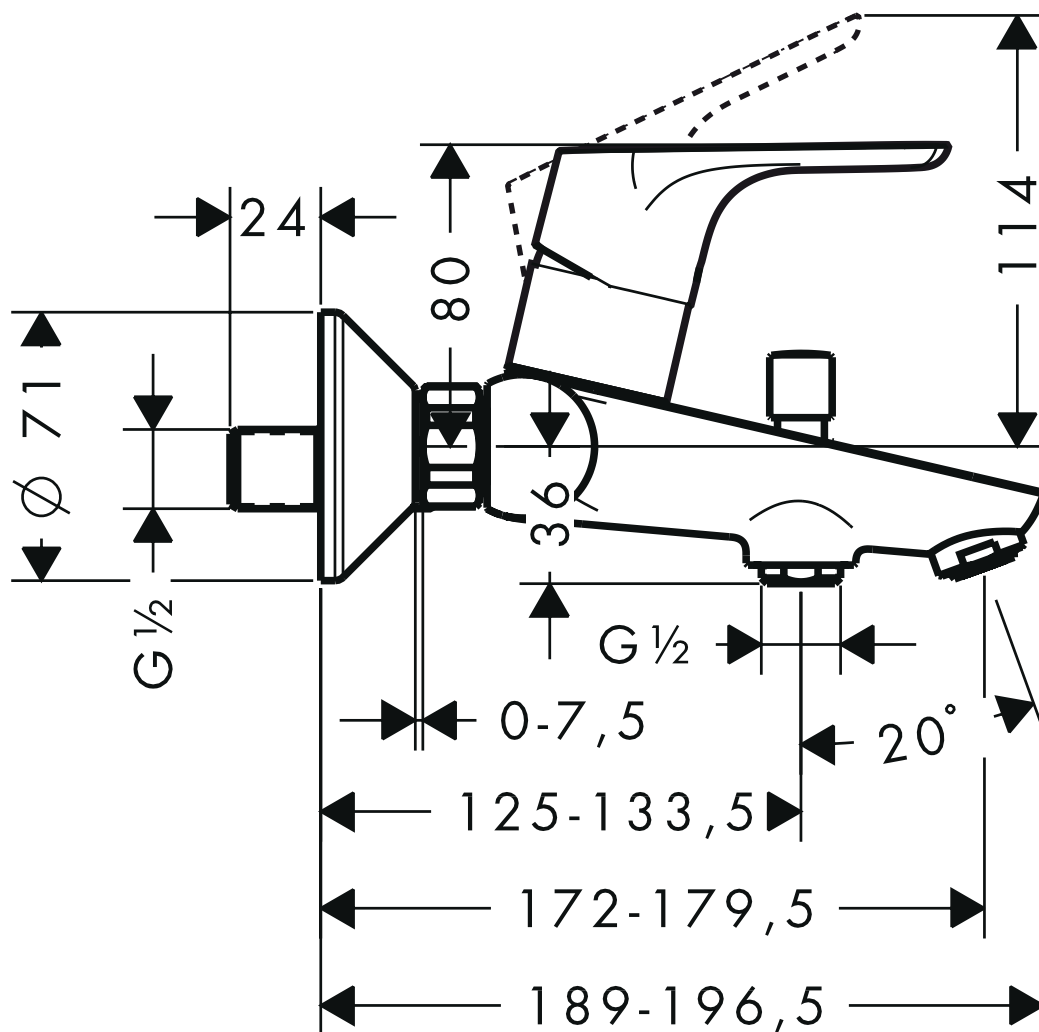

HANSGROHE Focus E²

Einhebel-Wannenmischer Aufputz DN15

31940XXX

hansgrohe