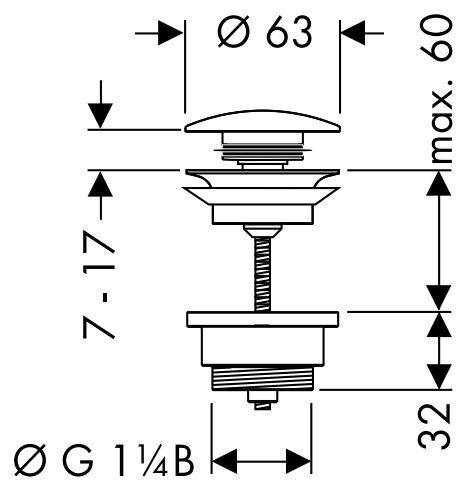

HANSGROHE PuraVida

Einhebel-Waschtischmischer DN15 15075XXX

hansgrohe