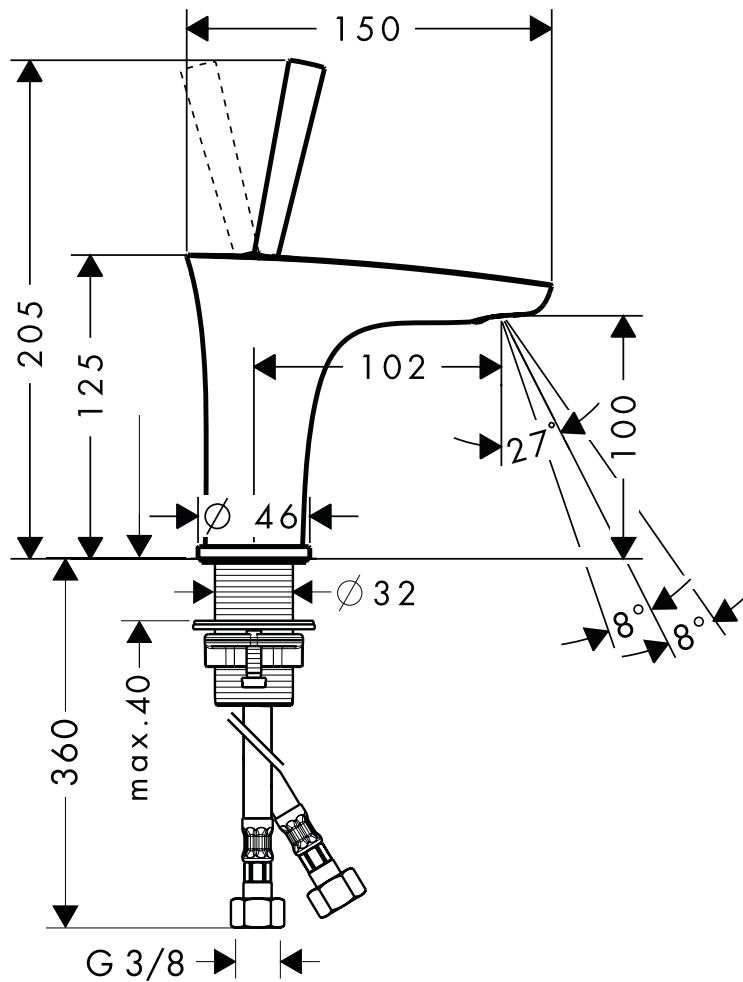

HANSGROHE PuraVida

Einhebel-Waschtischmischer DN15 15075XXX

hansgrohe