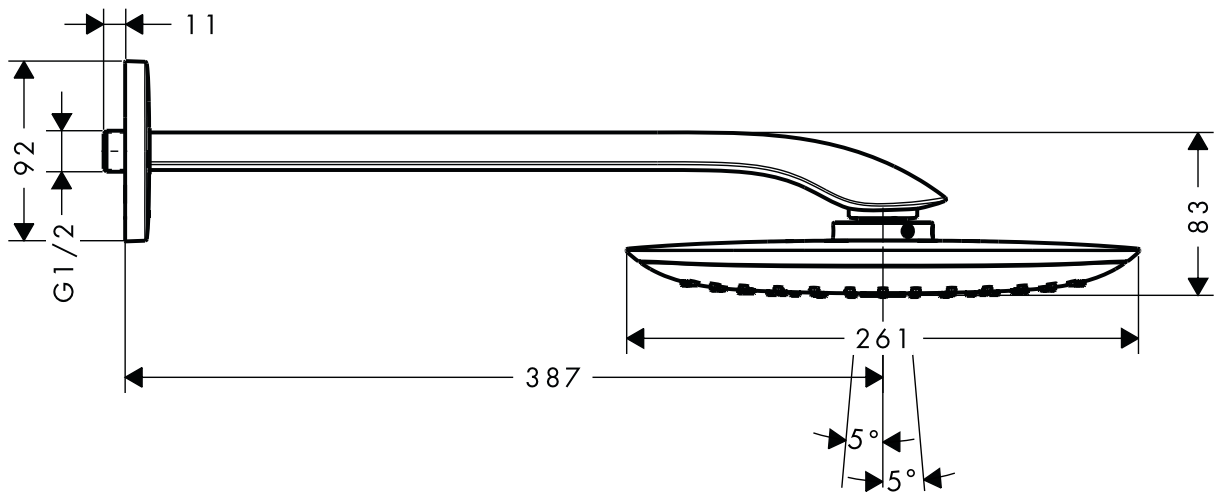

HANSGROHE PuraVida

**PuraVida Kopfbrause 400mm DN15
mit Brausenarm 387mm**

27437XXX

hansgrohe