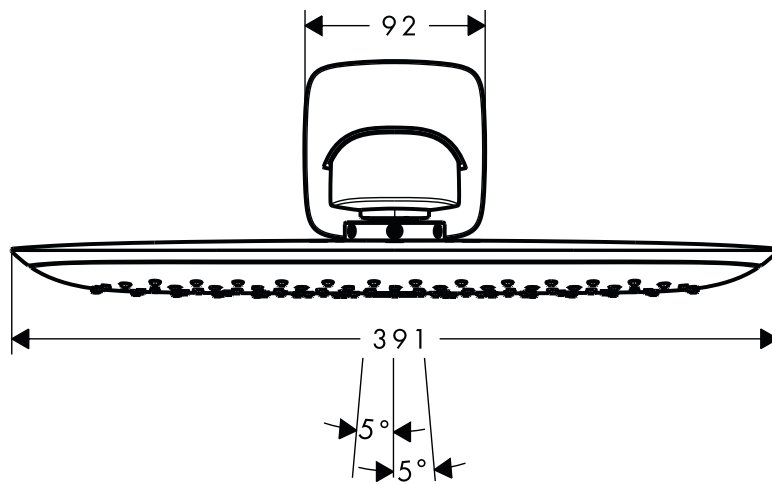

HANSGROHE PuraVida

**PuraVida Kopfbrause 400mm DN15
mit Brausenarm 387mm**

27437XXX

hansgrohe