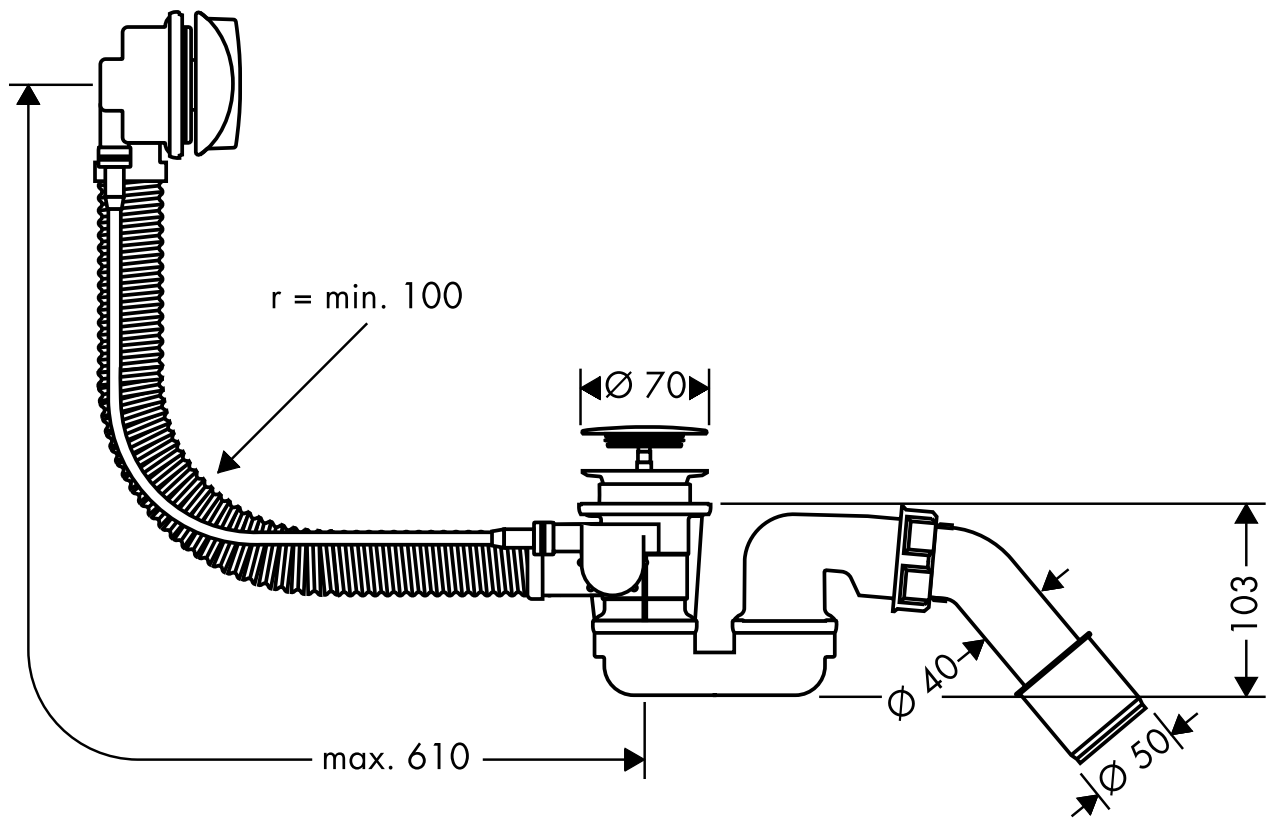

HANSGROHE Ablaufsysteme

Flexaplus Wannenab- und Überlaufgarnitur für
Normalwannen
58143

hansgrohe

AXOR | PHARO